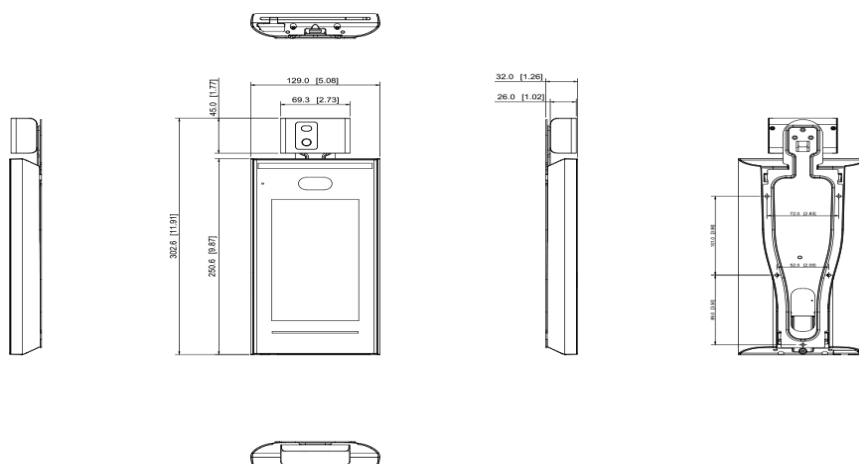

7 吋人臉識別門禁一體機

型號: SC-7213X-V1-T1

產品簡介

- 2.5D 曲面屏、7" 液晶顯示器，分辨率為 1024×600、2MP CMOS、WDR。
- 自動照明減少光污染。
- 可容納 100,000 用戶，100,000 張人臉圖像，100,000 張卡片，100,000 個密碼，50 個管理員，300,000 條記錄。
- 支持面板，IC 卡，密碼解鎖和組合解鎖，使用人臉檢測框。
- 面部攝像機距離：0.3 米-2.0 米；人體高度：0.9 米-2.4 米(鏡頭-地面距離:1.4 米)。
- 使用人臉識別算法，終端可以識別出超過 360 個人臉位置。
- 人臉識別速度：0.2 秒/張。
- 支持活動檢測、準確識別背光和前燈、多種解鎖狀態顯示模式可保護用戶隱私。
- 支持啟用/禁用溫度監測模式。
- 支持口罩檢測，未戴口罩異常事件警報提示。
- 支持竊迫報警、篡改報警、入侵報警、門接觸超時報警和非法卡超限報警。
- 擴充性佳，可整合各廠牌之設備。
- 支持普通用戶、巡邏用戶、VIP 用戶、來賓用戶和特殊用戶、支持可視對講通話。

產品尺寸

※型錄規格若與實機不符,以實機為準.

※本公司保留修改此規格之權利，修改後不另行通知，實際內容請隨時來電洽詢.

SHAN CHUAN

山川科技有限公司 www.scsc.com.tw

型號	SC-7213X-V1-T1
主處理器	嵌入式處理器
網路協議	IPv4, RTSP, RTP, TCP, UDP, P2P, SIP
OSDP 協議	有
SDK & API	ONVIF; CGI
互通性	支援 SDK
顯示	7 英吋 IPS
螢幕類型	電容式觸控螢幕
解析度	600(H)×1024(V)
影像元件	1/2.8" 2MP CMOS 高清晰度 WDR 雙攝像頭
WDR	120dB
光補償	自動白光/自動紅外燈
狀態指示器	1 個指示燈。紅色：錯誤；綠色：正常；藍色：工作
語音提示	有
外殼材質	鋁合金/鋼化玻璃/ PC
解鎖模式	卡/遠程/密碼/面部解鎖，並通過他們的組合解鎖
讀卡類型	IC 卡
期間清單	128
假日期間	128
第一卡解鎖	有
遠端驗證	有
外圍讀卡器	1 RS-485, 1 韋根
多卡認證	有
實時監控	有
網頁配置	有
讀卡距離	3 cm
人臉識別範圍	臉部攝影機距離：0.3 m–2.0 m；人體高度：0.9 m–2.4 m
人臉驗證精確度	>99.5%
人臉辨識時間	0.2s
指紋感應器類型	30°C ~ 45°C
指紋驗證方式	<= 0.5°C
指紋比較時間	0.3 m–1.8 m

※型錄規格若與實機不符,以實機為準.

※本公司保留修改此規格之權利，修改後不另行通知，實際內容請隨時來電洽詢.

SHAN CHUAN

山川科技有限公司

www.scsc.com.tw

型號	SC-7213X-V1-T1	
用戶容量		100,000
人臉圖像容量		100,000
卡容量		100,000
密碼容量		100,000
記錄容量		300,000 筆紀錄
用戶容量		100,000
人臉圖像容量		100,000
卡容量		100,000
RS-485		1
韋根		1 輸入或輸出
USB		1 USB2.0 埠
乙太網路		2 乙太網埠
警報輸入		2 (開關量)
警報輸出		2(繼電器)
警報聯動		支援
退出按鈕		1
門狀態檢測		1
門鎖控制		1
反回傳		支援
防拆警報		支援
脅迫		支援
門磁感應超時		支援
入侵		支援
非法刷卡超過限制		支援
電源供應		提供
電源供應模式		DC 12V 2A
電源功耗		<24W
產品尺寸	312.5 mm × 129.0 mm × 36.7 mm (12.30" × 5.08" × 1.44")	
工作溫度/濕度	+10°C to +35°C (+50°F to +95°F) / 0%RH-90%RH (非製冷)	
工作環境	室內	
重量	2.2 kg (4.85 lb)	
安裝方式	壁掛式	
認證	CE/FCC	